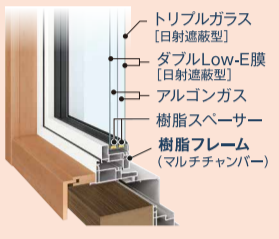

あっとい
う間に取付け
1窓
約60分

いまある窓(外窓) いまある窓(外窓)+内窓

※施工時間は窓サイズや納まりによって異なります。

サイズ	Low-E 複層ガラス(アルゴンガス)	実売
小サイズ トイレ・ 台所窓	販売価格 57,000円(税込62,700円) 補助金 22,000円	40,700円(税込)
中サイズ 幅2,000mm× 高さ1,400mm	販売価格 96,000円(税込105,600円) 補助金 34,000円	71,600円(税込)
大サイズ 幅2,000mm× 高さ1,800mm	販売価格 162,000円(税込178,200円) 補助金 52,000円	126,200円(税込)
特大サイズ 幅2,800mm× 高さ2,000mm	販売価格 237,000円(税込260,700円) 補助金 76,000円	184,700円(税込)

外窓交換 超高性能の断熱窓で
生活を快適に!

工期期間は
約1日!

世界トップクラスの断熱性能を実現。
トリプルガラス樹脂窓

サイズ	Low-E トリプルガラス(アルゴンガス)	実売
小サイズ トイレ・ 台所窓	販売価格 190,000円(税込209,000円) 補助金 89,000円	120,000円(税込)
中サイズ 幅2,000mm× 高さ1,400mm	販売価格 270,000円(税込297,000円) 補助金 138,000円	159,000円(税込)
大サイズ 幅2,000mm× 高さ1,800mm	販売価格 330,000円(税込363,000円) 補助金 188,000円	175,000円(税込)
特大サイズ 幅2,800mm× 高さ2,000mm	販売価格 420,000円(税込462,000円) 補助金 239,000円	223,000円(税込)