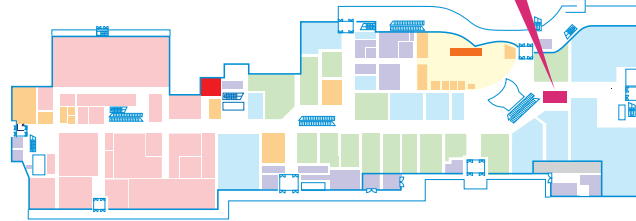

会場

イオンモール
札幌平岡 1F
ワンズテラス前
札幌市清田区平岡3条
5丁目3-1

イオンモール札幌平岡 1F フロアMAP ワンズテラス前

見積無料!
お見積はお気軽にお電話で!

0120-208900

<https://www.nissho-grp.co.jp> Nissho リフォーム 検索

Web問合せ
フォームはこちら!

YouTubeで
施工動画を配信中!
チャンネル登録
お願いします!