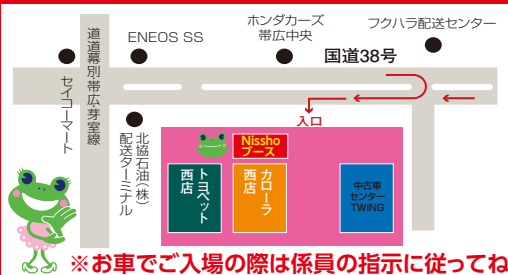

入場
無料

6/13土 SAT. ▶ 14日 SUN.

10:00~17:00 10:00~17:00

ご来場
プレゼント

Nisshoオリジナル
BOXティッシュ1箱プレゼント!

リフォームローン
取り扱いございます。
詳しくはお問い合わせください。

会場
トヨタモビリティ帯広
トヨペット西店・カラー西店 イベント会場内
帯広市西22条南1丁目1番地

※お車でご入場の際は係員の指示に従ってね