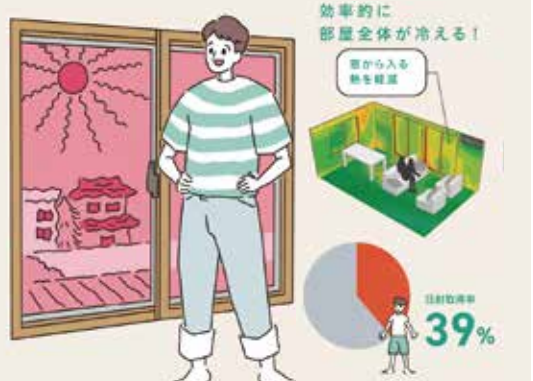

かんたん窓工事!!

補助金で**最大半額!!** 内窓 体感機あり!

夏の暑さ対策!!

外は猛暑、お部屋は避暑地。暑い夏も過ごしやすい

日射熱をカット! 冷房効果もアップ!

戸建て住宅 分譲マンションもお住まいの方は、さらに補助金アップでお買い得!!

種類	工事費コミコミ	補助金額	実質負担金(1窓)
小窓 幅~800×高~600mm以内	40,000円(税込44,000円)	22,000円の補助	22,000円(税込)
中窓 幅~1900×高~1400mm以内	86,000円(税込94,600円)	34,000円の補助	60,600円(税込)
大窓 幅~1900×高~1800mm以内	145,000円(税込159,500円)	52,000円の補助	107,500円(税込)
特大 NEW 幅~1900×高~2450mm以内	185,000円(税込203,500円)	76,000円の補助	127,500円(税込)