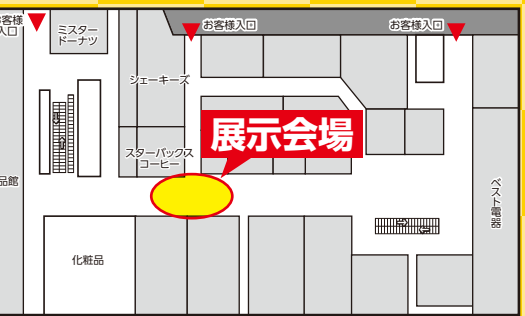

WEBでのお問合せ

Nissho リフォーム

Instagram
最新情報発信中!
・施工事例
・イベント情報など

LINEでも
見積り依頼
できます

ご来場プレゼント

お見積特典
ミスタードーナツ商品券
1,000円プレゼント
各日先着20組様限定

無料見積り
依頼の手順

まずは、
お電話もしくは
ホームページより
ご連絡ください。

お約束の日時に
担当者が伺い、
最適な商品をご
提案します。

Nissho x POINT
POINTが貯まります
200円につき1ポイント最大5,000ポイント

イオン南風原店1階専門店側通路

訪問時もしくは
後日、見積書をご
提出いたします。
(ごこまでは無料)

ご納得いただけたら
ご契約です。
工事完了までしばらく
お待ちください。

高強度カーポート!8月値上げ前の最終価格!!

※建築確認申請は別途になります。