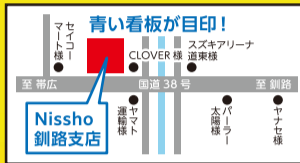

4月の「住まいのリフォームフェア」はお陰様で大好評!

アンコールフェア

見積り
無料

**ご来場
プレゼント**
Nissho
オリジナル
BOX
ティッシュ
(1箱)
プレゼント!

**お見積り
プレゼント**
数量限定
たまご
(1パック)
プレゼント!
※無くなった場合は別の商品に
変わる場合がございます。

5/23^土・24^日 2日間開催

支払い楽々!
低金利
ローン
実施中!

ショールームにて開催!
時間 AM9:00~PM4:00
場所 Nissho釧路支店
釧路市星が浦大通5丁目5-5