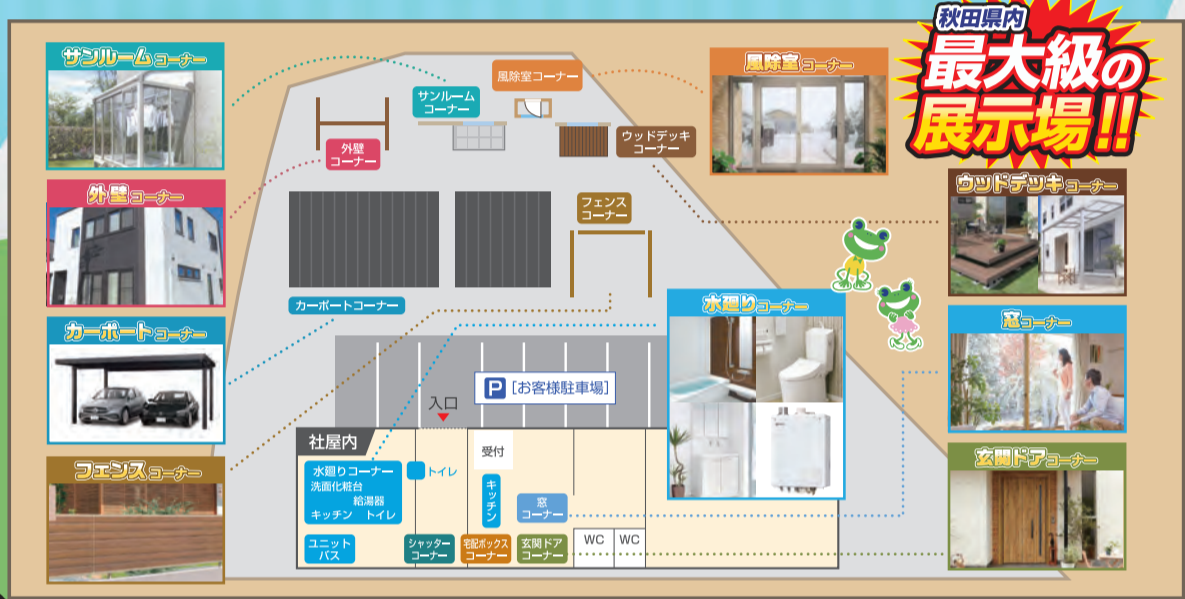

Nissho プレゼンツ
渡部 絵美の
住まいるハウスの
ABSラジオ
毎週土曜日
12:00~12:30
ON AIR
全国15局ネットで放送中!

お見積り無料!!
お電話でのお見積り
依頼も承ります!

Nissho 秋田支店

お待たせしました! ショールーム

リニューアル オープンセール

分割 ローン 承ります!!

お問い合わせはフリーダイヤル(通話料無料)または下記二次元コードまでお気軽にどうぞ!

0120-20-8900

フリーダイヤル お電話でのお問い合わせOK! (土日問わず受付時間) 9時~17時 定休日: 毎月第1土曜日/日曜日

ショールーム開催!

- ご来場特典** 2日間限定

当日ご来場いただきアンケートご記入された方に
ハヤシライスルー&BOXティッシュプレゼント!
- お見積り特典**

当日ご来場いただきお見積り依頼された方に
**お米1kg Nisshoオリジナルパッケージ
ゆめぴりかプレゼント!**

※無くなり次第終了となります。
- お子様特典** お菓子詰め合わせ
プレゼント!