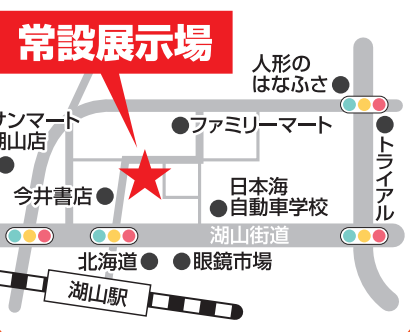

**好評につき、アンコール開催!!**

**Nissho 鳥取支店** 鳥取市湖山町東4丁目68  
建設業許可国土交通大臣許可(特-5)第19031号