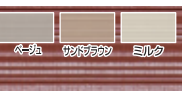

20年以上メンテナンス
ほぼ不要!
丈夫で長持ち!
雨や風、凍結にも強い!
寒冷地向けの外壁材

IG KOGYO

新デザイン
NPストリッシュ
ベージュ

展示あり!

限定
5棟

足場代込みでこの価格!
※特殊足場は除く

3.7万円(税別)
(税込40,700円)

当社通常価格
4.1万円(税別)
ののところ
税込価格45,100円

コミコミ基本工事内容
●サイディング本体・役物
●基本施工費●基本木下地材
●スタンダード換気フード
壁面1坪あたり

金属製サイディング
NPファブリックライン

壁面1坪あたり
当社通常価格
4.1万円(税別)
ののところ
3.7万円(税別)
(税込40,700円)

YKK AP
シャインウォール
S2型(フッ素品)

壁面1坪あたり
当社通常価格
4.9万円(税別)
ののところ
4.0万円(税別)
(税込44,000円)