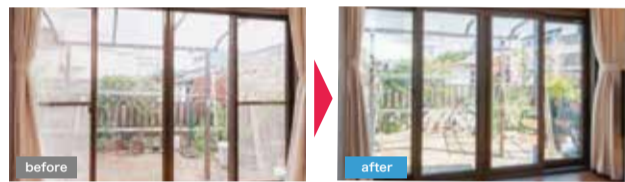

ショールーム
展示中!

定価 761,500円
本体 **55%OFF** **462,000円**
(税込508,200円)
+工事費 120,000円

国から補助金が
66,000円分 戻ってくる!

実質お支払い金額
442,200円 (税込)

断熱外窓交換

今ある窓を
断熱窓に
交換

YKK AP かんたん マドリモ 樹脂窓ハイブリッド専用枠

超お得な2ヶ所パック