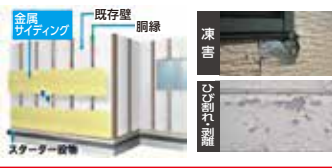

外壁重ね張り工事 断熱金属サイディングパック

20年間ずっとキレイな外壁!

雨や風、凍結にも強い!寒冷地に絶対おすすめなリフォーム!

パック内容

- 本体・工事費・足場代・仮設トイレ・ゴミ箱代・外壁工事残材処分費・シーリング工事・雨樋(たて樋)脱着工事費

既存の壁に重ね張り!元あった壁の処分代がかからずお得!

- 防火性 耐久性 防音性 美観性 断熱性 経済性

塗装と比較すると新築した様に仕上がります。

重ね葺き屋根リフォーム

断熱ガルバリウム屋根リフアーナ(寄棟) 税込価格 150万円

断熱ガルバリウム屋根(寄棟) Tルーフ ヴェルウッド 税込価格 180万円

傷んだ外壁に塗装しても長持ちしません!

寒冷地特有の「凍害」で傷んだ外壁に塗装をしても、数年でまた劣化が始まります。金属サイディングなら20年以上再塗装不要で、長期的に考えると絶対お得な後悔しないリフォームです。

NICHIA FB型 影光

壁面1坪あたり 45,000円 壁面40坪の場合 税込価格 180万円

リフォーム勝手口

三協アルミ アルミ色 (ペア硝子仕様) アミ戸付、幅800x高さ1,850mm 税込価格 19.5万円

ガーデンエクステリア (各種外構工事) 快適なお庭づくりをしませんか? 通常15,000円~のところ 税込価格 14,000円~

インターロッキング 15m以上1mあたり 通常23,500円~のところ 税込価格 22,000円~

化粧ブロック積み2段 10mあたり、ベースコンクリート含む 通常200,000円~のところ 税込価格 185,000円~