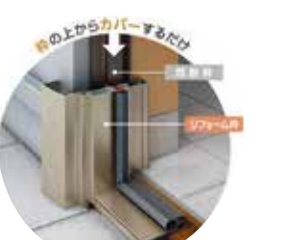

見積無料

お問い合わせ・お見積りのご依頼はお気軽にお電話ください!!  
☎0120-208900 営業時間9:00~17:00 webからの見積り依頼もできます Nissho リフォーム 検索

エクステリア  
**専門店**  
Nissho

# 玄関・勝手口 ドアリフォーム

壁と床を壊さずに  
1日で交換できます!

標準工事手順

既設の枠を残して新しい枠を取り付ける「カバー工法」。そのため、壁や床を壊すような大掛かりな工事はいっさい不要。お客様の暮らしに影響することなく、わずか1日で取り替え作業が完了します。

**三協アルミ バリス**

- ランマ無し親子ドア
- スリット採光01
- アルミ仕様

シャパン グレイ    ホット ブラウン

幅1240×高さ2239mmまで  
定価506,660円+工事費50,000円  
556,660円(税込)が