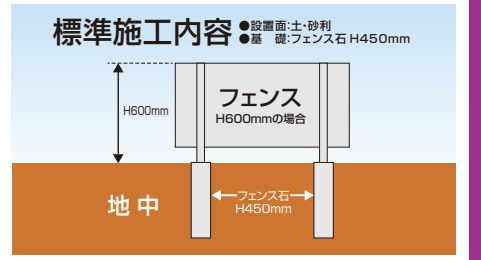

フェンス

ベスト3を取り揃えました!他にも多数ご用意しています!!

※フェンス石は高さ450mmとなります。 工期期間は2~3日!!

展示中★ 人気No.1!!

●ユメツシュE型 H600mm 10m施工の場合

14万円 (税込)

展示中★ 人気No.2!!

●シャトレナM1型 H600mm 10m施工の場合

26万円 (税込)

展示中★ 人気No.3!!

●フレイナY3型 H600mm 10m施工の場合

38万円 (税込)